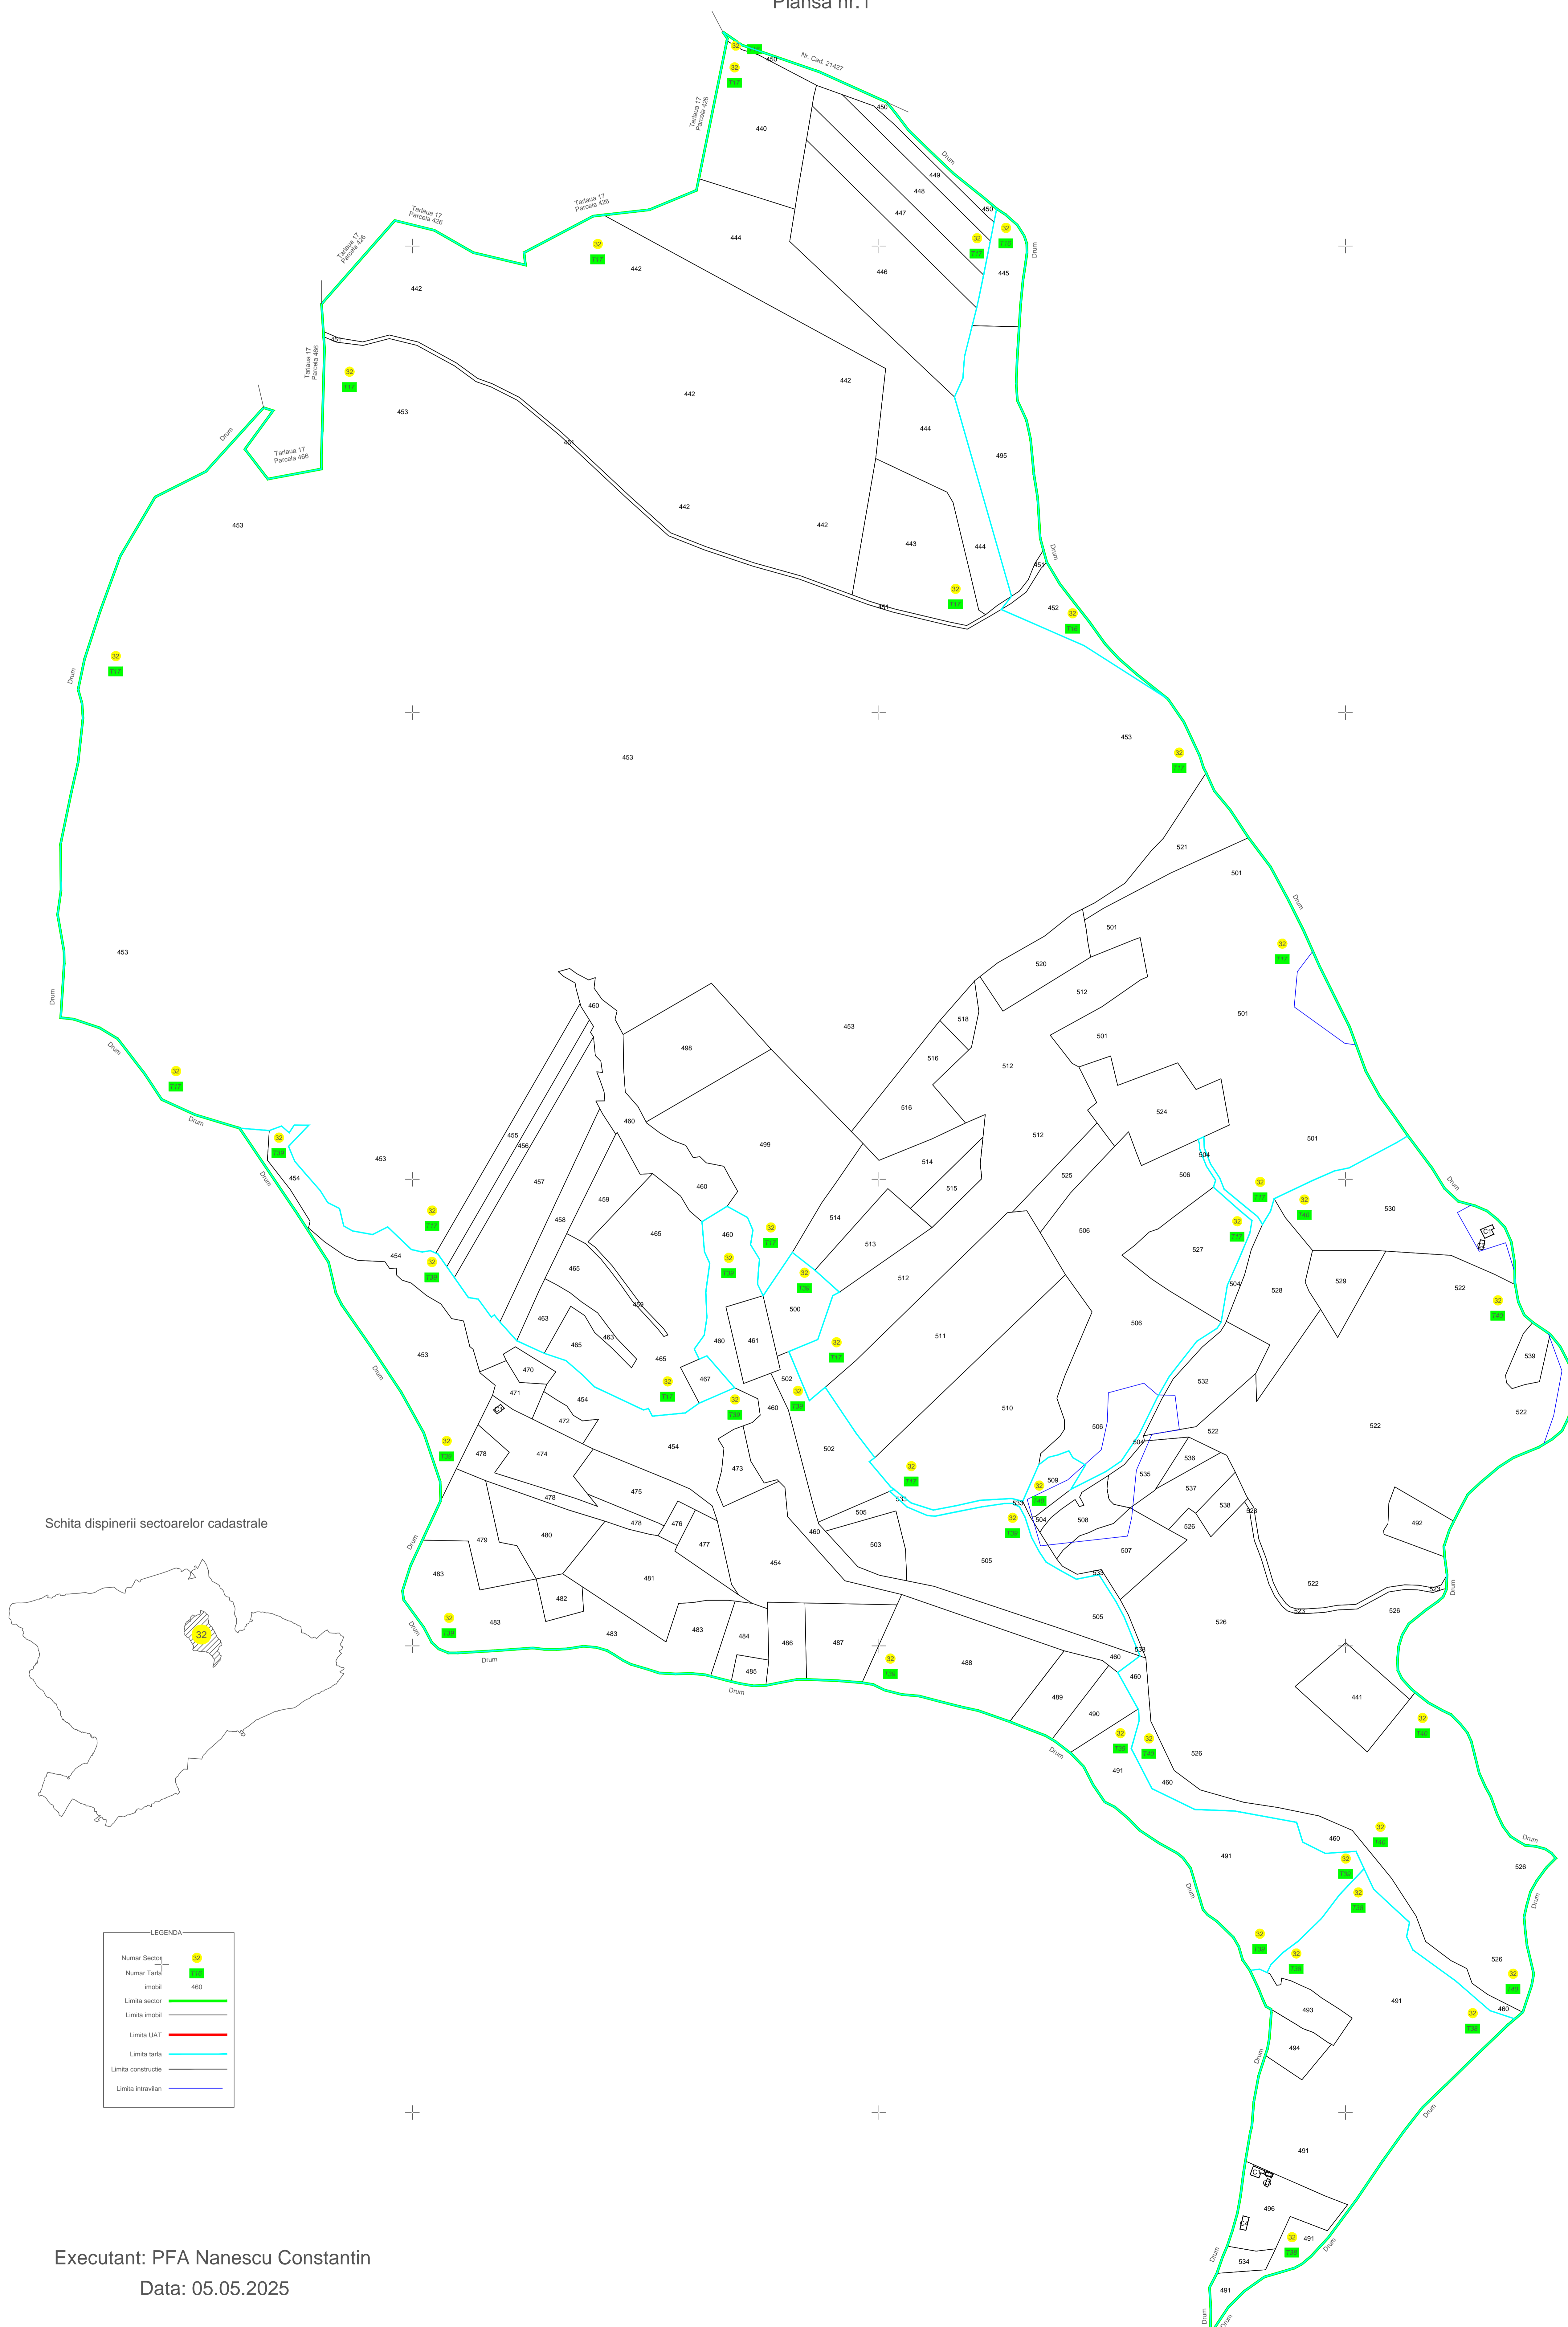

PLAN CADASTRAL

UAT: Cozieni, judetul: BUZAU, Sector cadastral 32
Tarlaua 16, Parcelele 416, 419,
Tarlaua 17, Parcelele 426-431, 431/1, 432, 433-451, 453, 454-461, 463, 464,
Tarlaua 38, Parcelele 1422, 1423, 1425-1430, 1432-1434,
Tarlaua 39, Parcelele 1504/2, 1509, 1510, 1512-1531, 1534, 1548-1564,
Tarlaua 40, Parcelele 1566-1570, 1570/1, 1571-1590.

Scara 1:2000
Sistem de proiectie: stereografic 1970
Plansa nr.1

Schita dispinerii sectoarelor cadastrale

LEGENDA	
Numar Sector	●
Numar Tarlaua	■
imobil	■
Limita sector	—
Limita imobil	—
Limita UAT	—
Limita tarla	—
Limita constructie	—
Limita irigravati	—