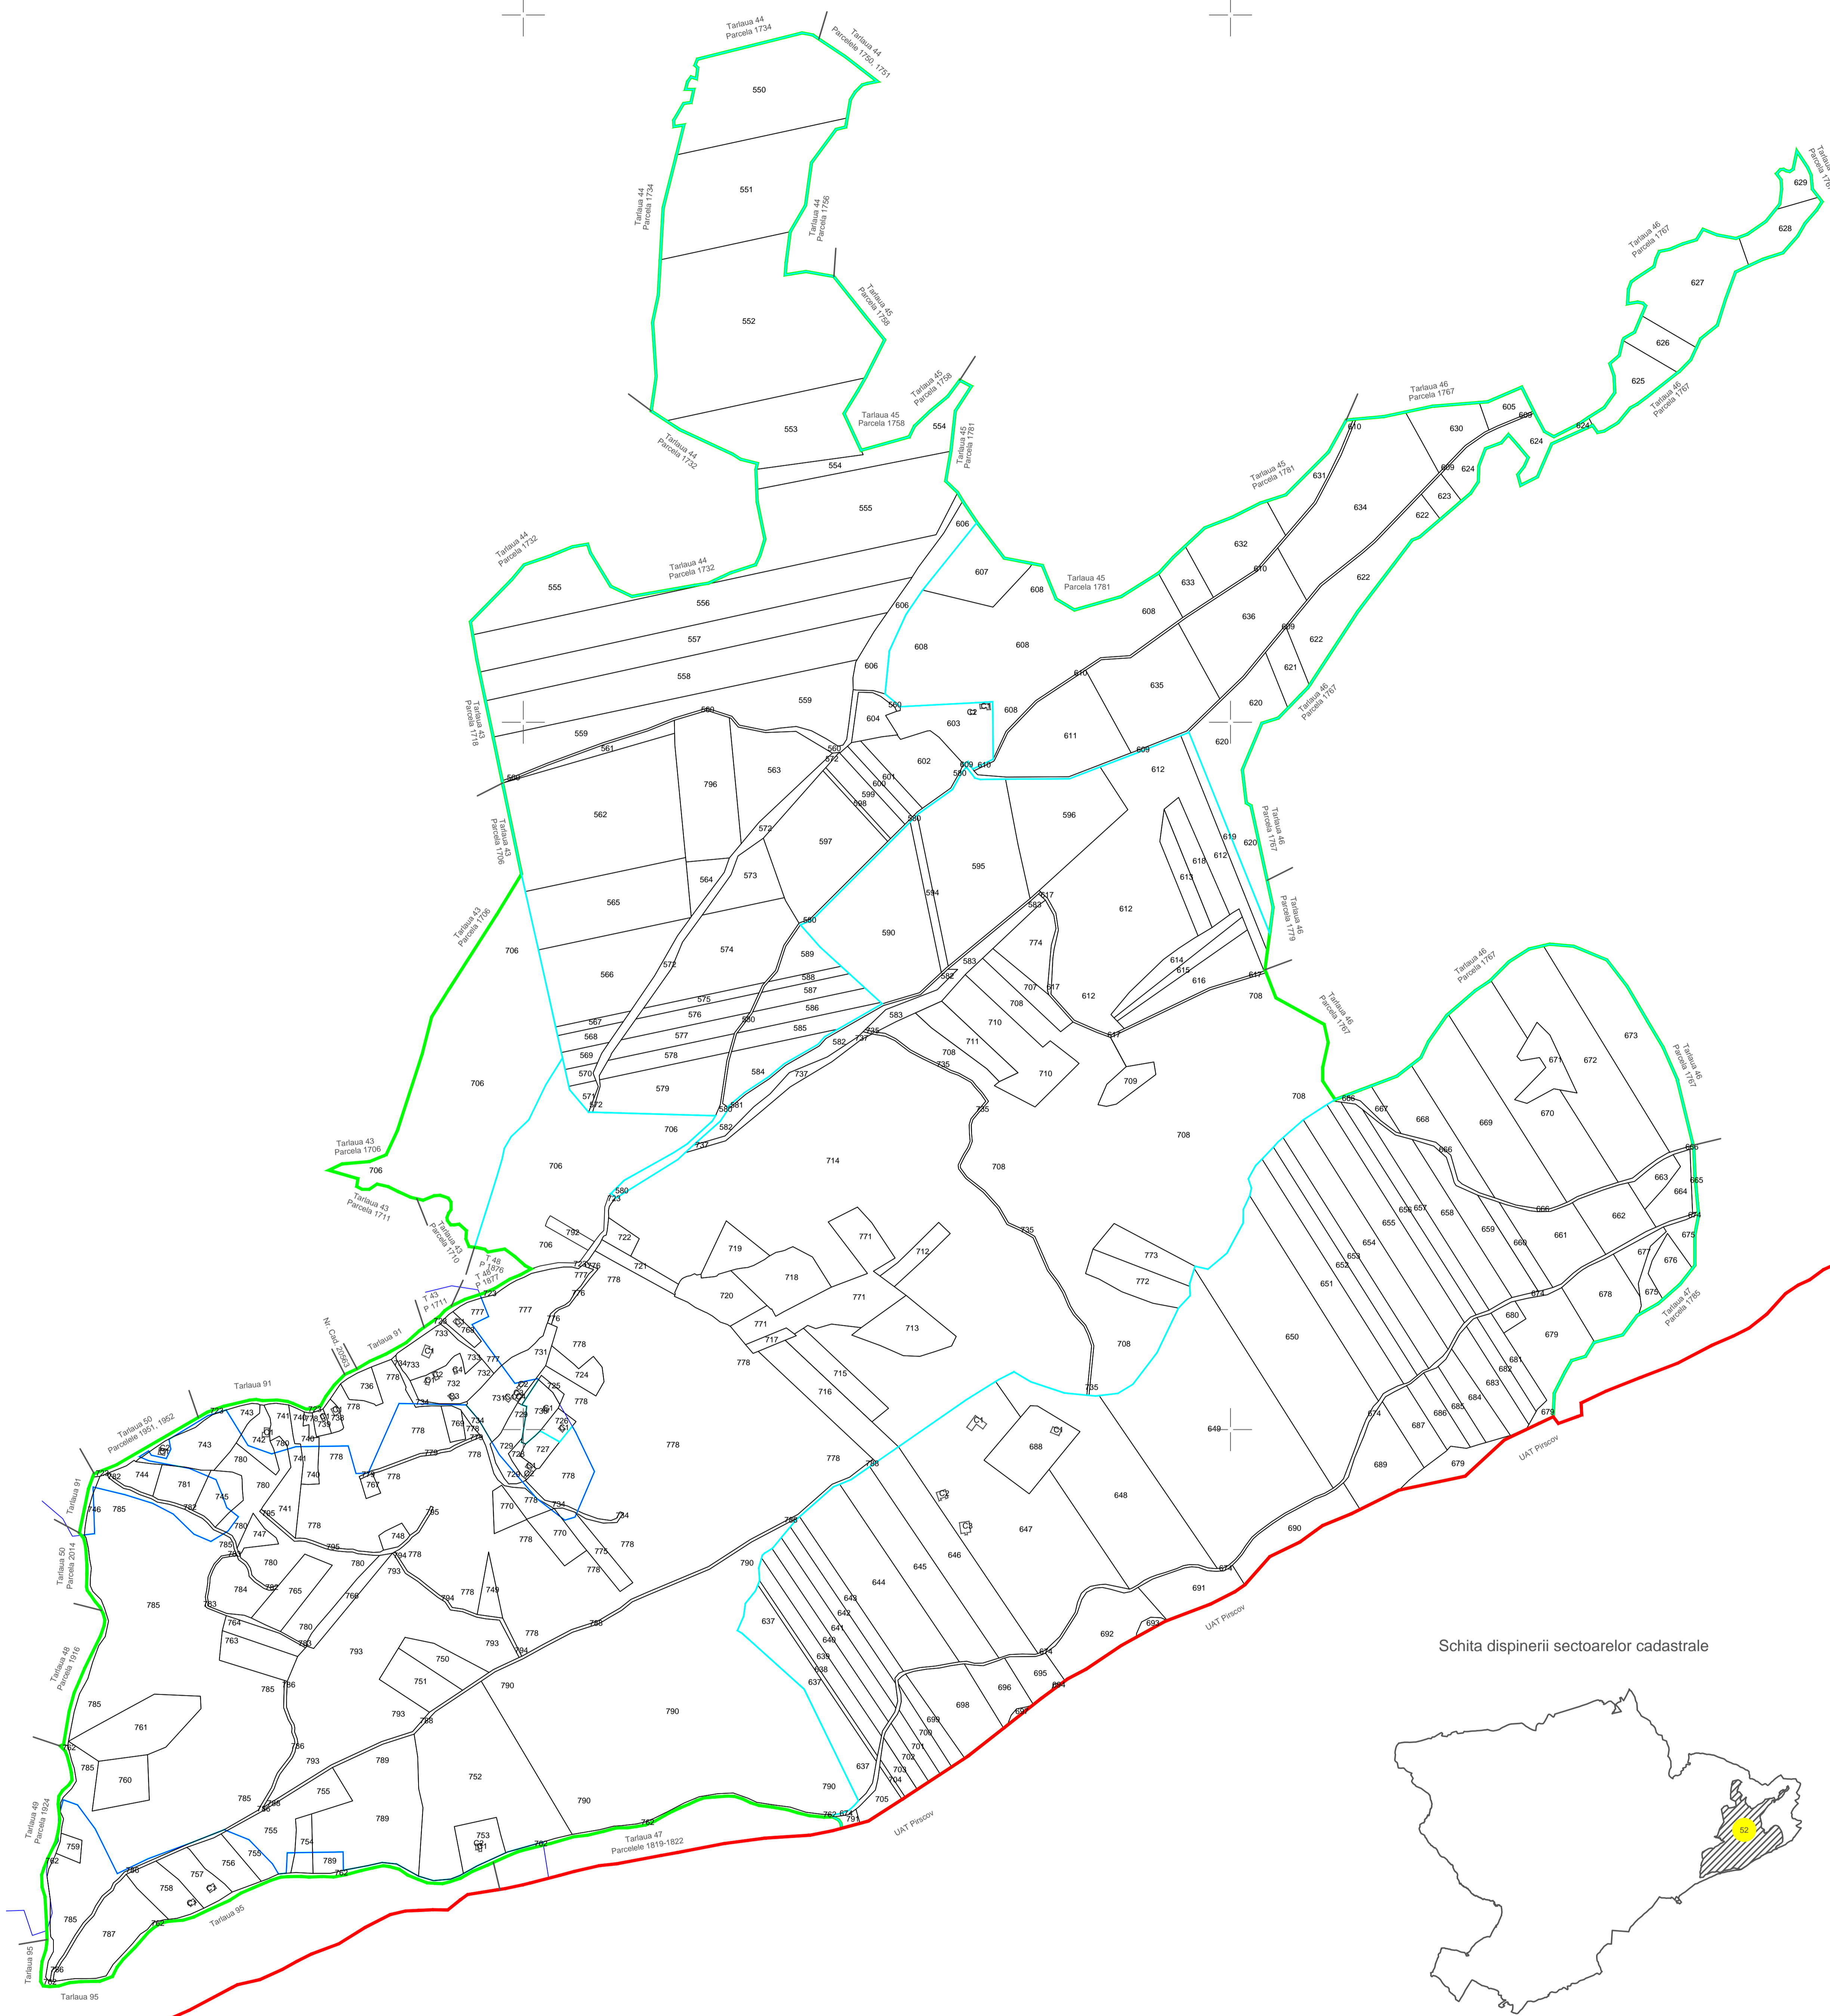

# PLAN CADASTRAL

UAT: Cozieni, judetul: BUZAU, Sector cadastral 52  
Tarlaua 43, Parcelele 1713, 1713/1, 1713/2, 1715, 1715/1, 1753, 1755, 1756, 1756/2, 1756/3, 1756/4, 1756/5, 1758, 1771, 1772, 1774-1776, 1781, 1849, 1851-1854, 1856, 1858-1861, 1864-1866,  
Tarlaua 46, Parcelele 1767, 1768, 1769, 1770, 1770/1, 1775, 1776, 1777, 1778,  
Tarlaua 47, Parcelele 1780-1782, 1785-1788, 1790-1800, 1802-1813, 1819, 1823, 1832,  
Tarlaua 48, Parcelele 1818, 1826-1831, 1833, 1834, 1836-1841, 1843, 1843/1, 1845-1849, 1861-1864, 1867-1873, 1873/1, 1875-1901, 1901/1, 1902/1, 1903, 1903/1, 1904, 1905-1908, 1910-1915, 1960, 1990  
Tarlaua 91, 95

Scara 1:4000  
Sistem de proiectie: stereografic 1970  
Plansa nr.1

Schita dispinerii sectoarelor cadastrale

LEGENDA	
Numar Sector	●
Numar Tarlu	■
Imobil	777
Limita sector	—
Limita imobil	—
Limita UAT	—
Limita tarlu	—
Limita constructie	—
Limita intravilan	—